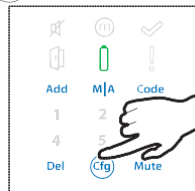

DESCHIDEȚI UȘA

6

7

ȚINEȚI UȘA DE ÎNCUIETOARE CÂND FACEȚI SETĂRILE !

8

Cfg

9

!AUTO-BLOCAREA E ACTIVATĂ!

Împerecheați telefonul mobil

1

3 sec.

Start!

1

GLISATI STÂNGA

Nu există încuitori sau chei în zonă.
Pentru a actualiza, glisați către stânga, sau puteți să vă apropiați de incuetoare

BINE AȚI VENIT