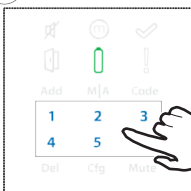

3

1-2-3-4-5-#

Implicit

4

5

"4 la 10 cifre"-#

Cod admin

6

7

Confirmați

Cod admin

8

Cod
Personal

| | | | | | | | | | |

Setarea poziției cilindrului pe STÂNGA sau DREAPTA și AUTO BLOCAREA.

1