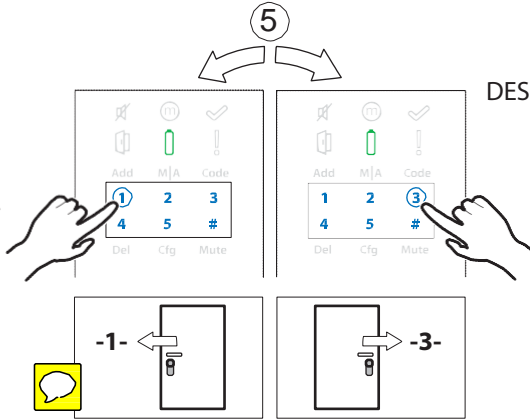

3 sec.

Start !

APĂSAȚI PENTRU A MENȚINE UȘA ÎNCHISĂ ÎN TIMPUL SETĂRII!

2

3

"Cod admin"

4

Cfg

DESCHIDEȚI UȘA

6

7

ȚINEȚI UȘA DE ÎNCUIETOARE CÂND FACEȚI SETĂRILE !

8

Cfg

9

!AUTO-BLOCAREA E ACTIVATĂ!

Împerecheați telefonul mobil

1

3 sec.

Start!

1

GLISATI STÂNGA

Nu există încuitori sau chei în zonă.
Pentru a actualiza, glisați către stânga, sau puteți să vă apropiați de incuetoare

BINE AȚI VENIT