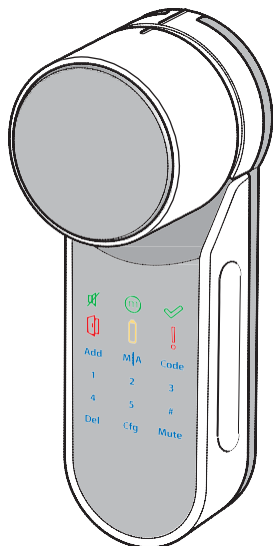

An ASSA ABLOY Group brand

ASSA ABLOY

Modul inteligent de a vă proteja casa.