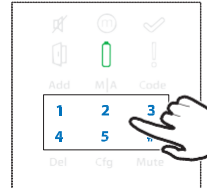

3 sec.

Start !

APĂSAȚI PENTRU A MENȚINE UȘA ÎNCHISĂ ÎN TIMPUL SETĂRII!

2

3

"Cod admin"

4

Cfg