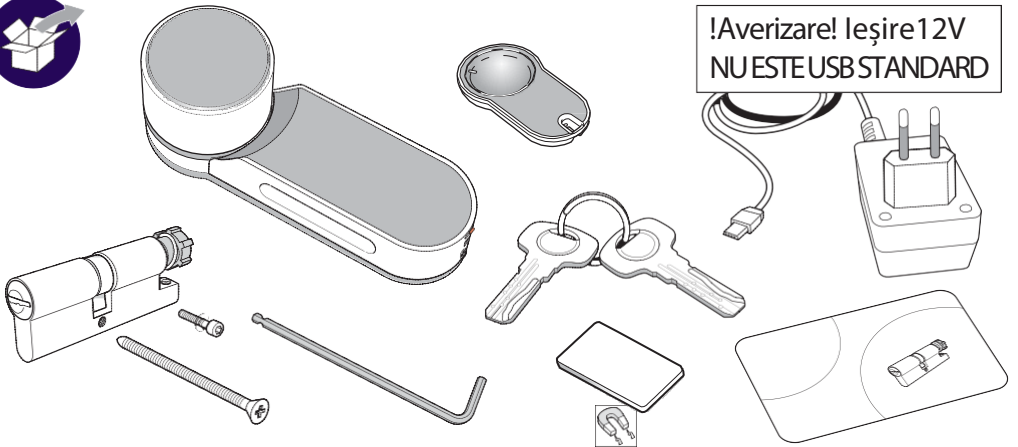

Modul inteligent de a vă proteja casa. 

Avertizare: Nu încercați de operați unitatea înainte de a o monta pe ușă.

App

ENTR

Download on the
App Store

IOS 9.0 +

GET IT ON
Google play

Android 4.4 +