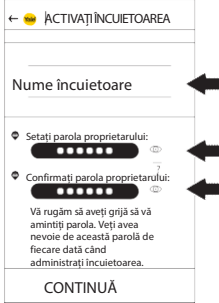

Împerecheați telefonul mobil

1

3 sec.

Start!

1

GLISATI STÂNGA

Nu există încuitori sau chei în zonă.
Pentru a actualiza, glisați către stânga, sau puteți să vă apropiați de incuetoare

BINE AȚI VENIT

Setați noua incuetoare

Începeți

2

← ÎNREGISTRARE

Nume utilizator

E-mail

Telefon - opțional

CONTINUĂ

3

Cod admin

4

Add

5

-2-

6

7

DESCUIERE

8

ÎNCUIERE

ACTUALIZAȚI ÎNTOTDEAUNA DACĂ ACTUALIZAREA ESTE DISPONIBILĂ