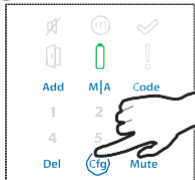

3 sec.

Start !

APĂSAȚI PENTRU A MENȚINE UȘA ÎNCHISĂ ÎN TIMPUL SETĂRII!

2

3

"Cod admin"

4

Cfg