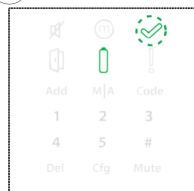

3

1-2-3-4-5-#

Implicit

4

5

"4 la 10 cifre"-#

Cod admin

6

7

Confirmați

Cod admin

8

Cod
Personal

| | | | | | | | | | |

Setarea poziției cilindrului pe STÂNGA sau DREAPTA și AUTO BLOCAREA.

1