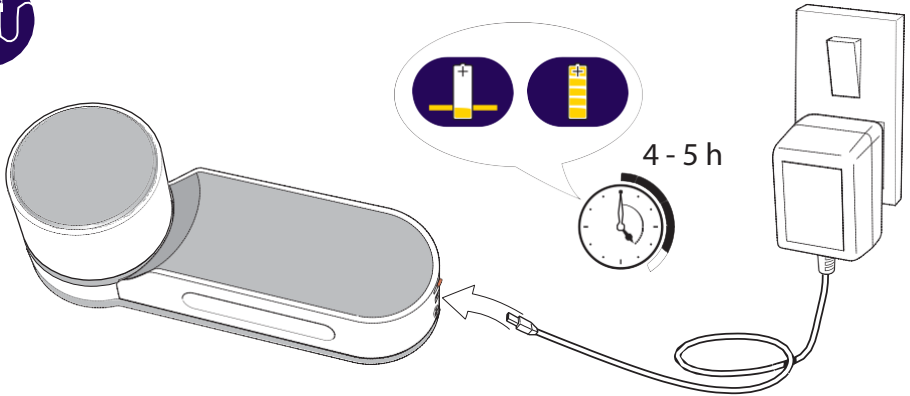

Modul inteligent de a vă proteja casa. 

Avertizare: Nu încercați de operați unitatea înainte de a o monta pe ușă.

App

ENTR

Download on the
App Store

IOS 9.0 +

GET IT ON
Google play

Android 4.4 +