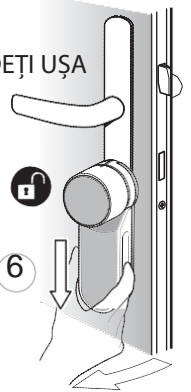

Setarea poziției cilindrului pe STÂNGA sau DREAPTA și AUTO BLOCAREA.

1

3 sec.

Start !

APĂSAȚI PENTRU A MENȚINE UȘA ÎNCHISĂ ÎN TIMPUL SETĂRII!

2

3

"Cod admin"

4

Cfg

DESCHIDEȚI UȘA

6

7

ȚINEȚI UȘA DE ÎNCUIETOARE CÂND FACEȚI SETĂRILE !

8

Cfg

9

!AUTO-BLOCAREA E ACTIVATĂ!